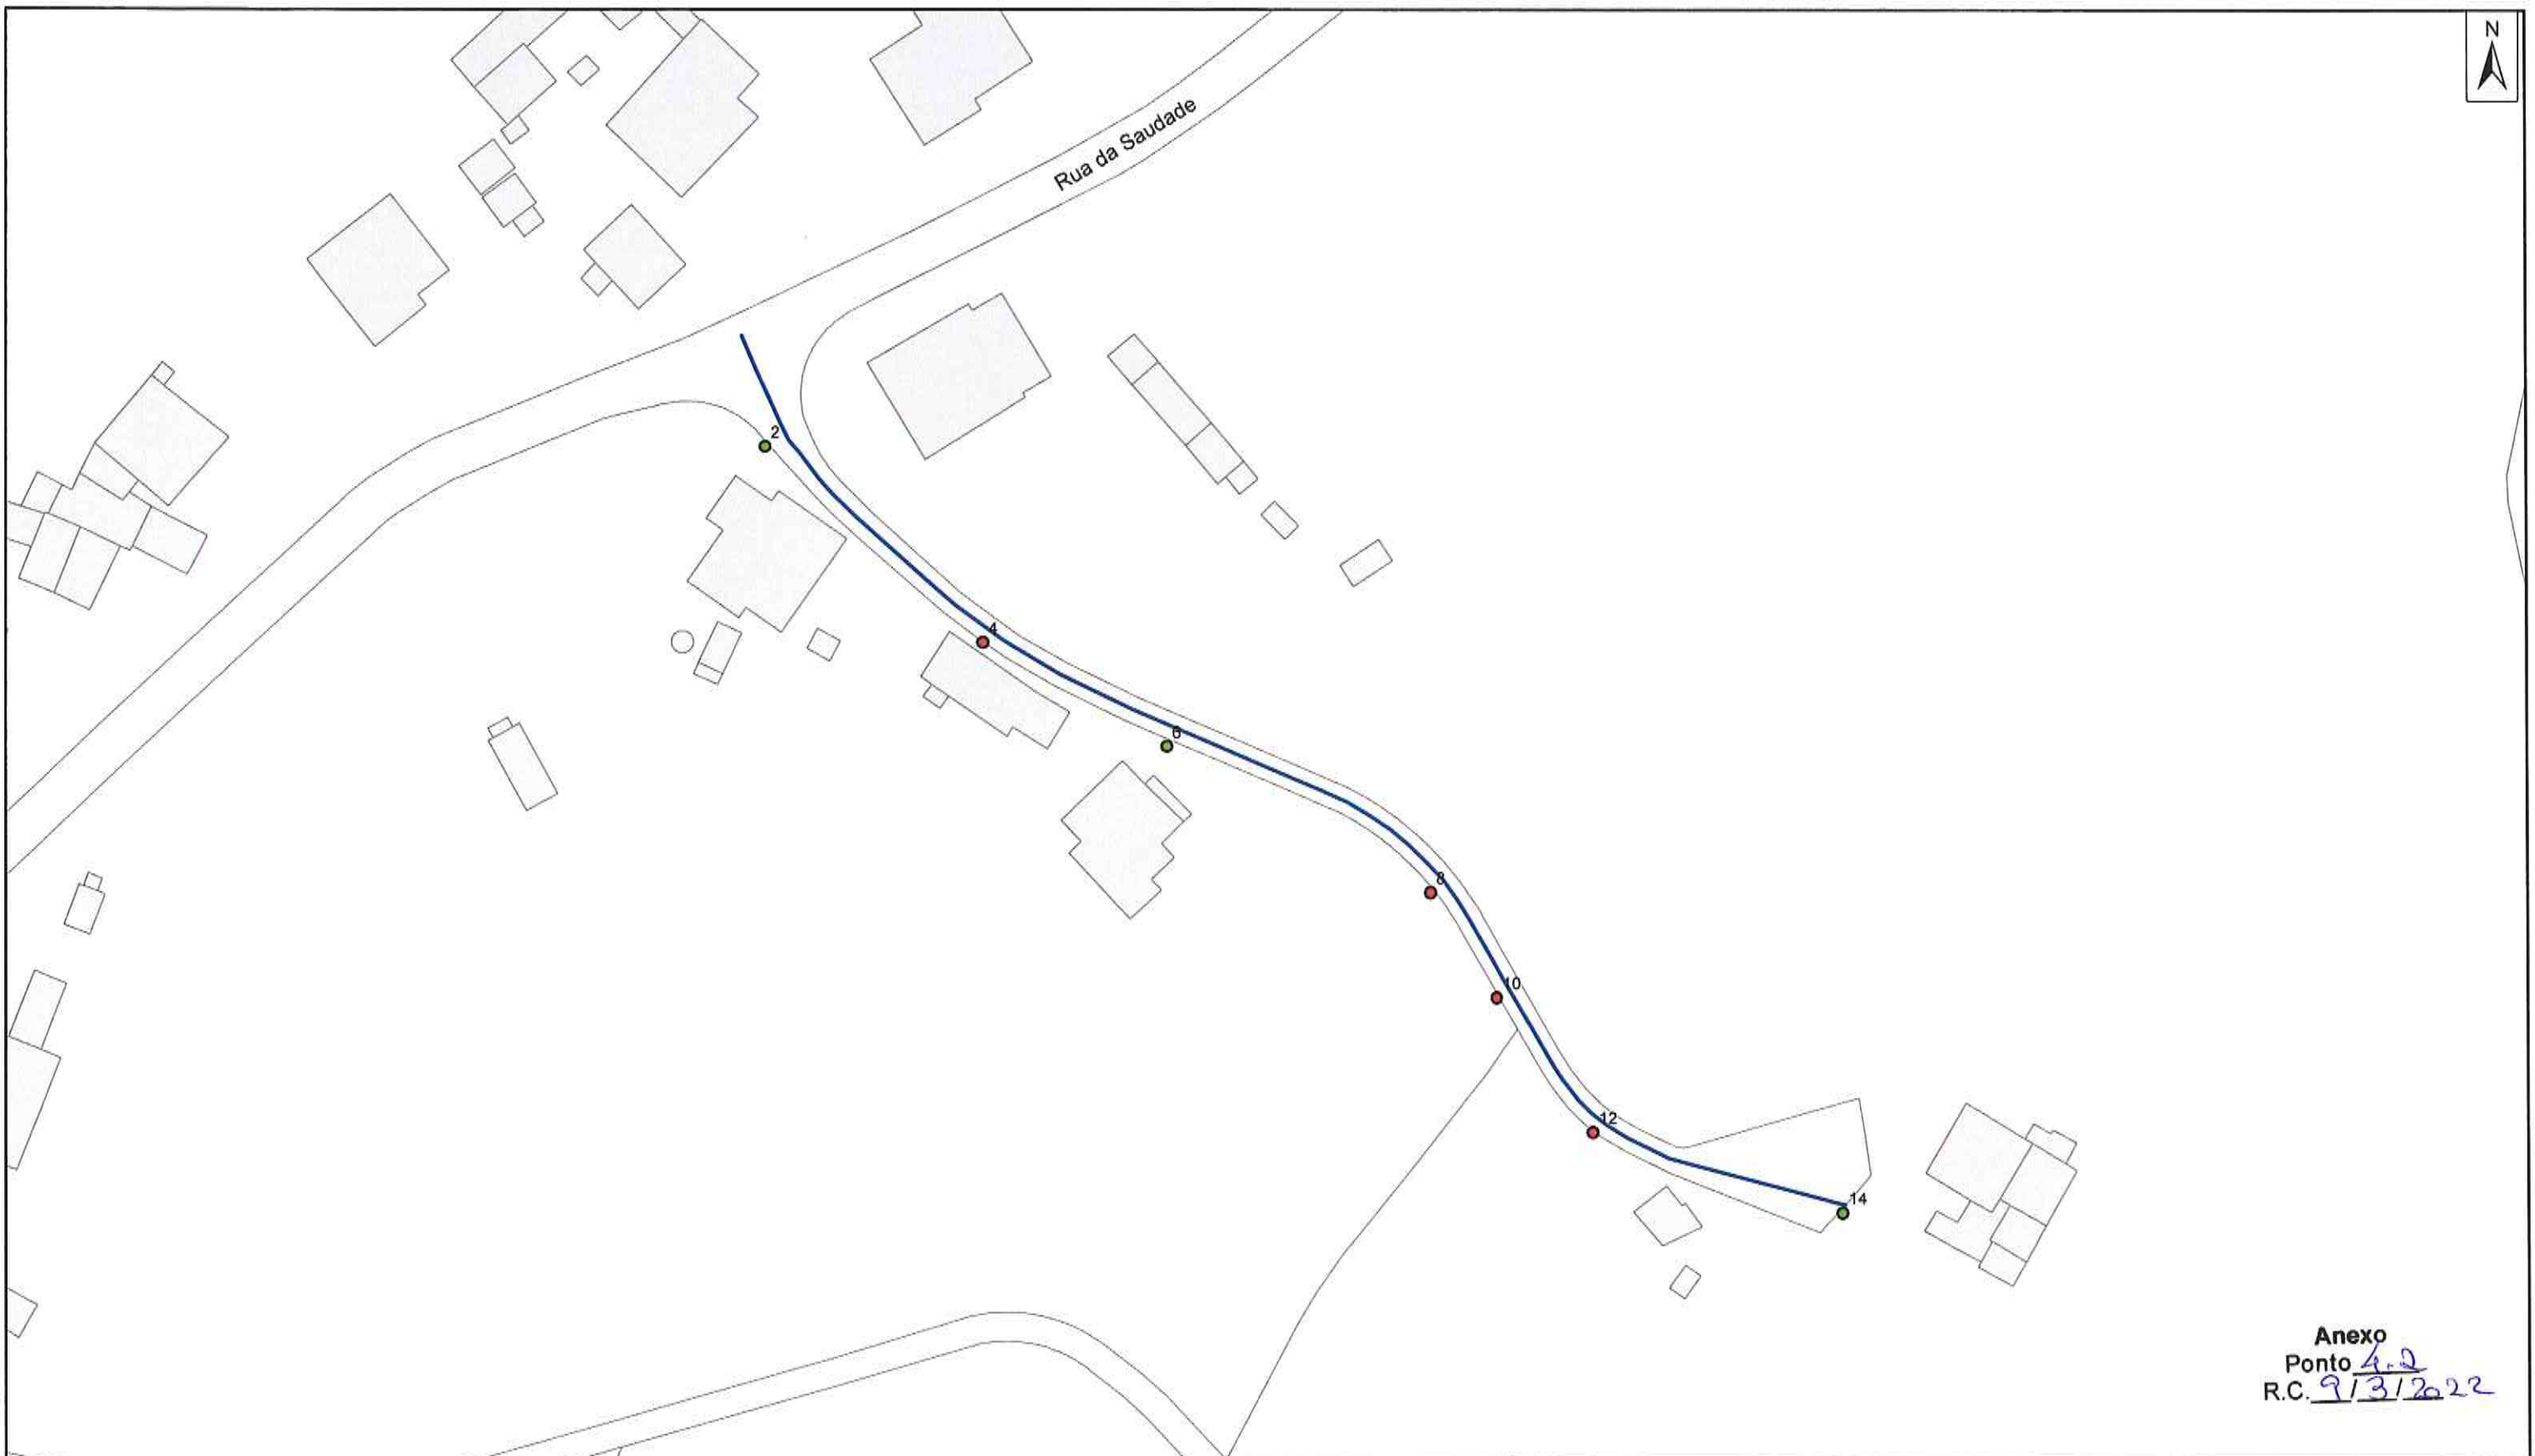

Rua da Saudade

Anexo  
Ponto 4.2  
R.C. 9/3/2022

 <p>FIGUEIRÓ DOS VINHOS</p>	<b>Proposta - Numeração de Polícia - Aldeia Ana de Aviz</b> <b>Travessa da Saudade</b>		
<p>Desenho: Gabinete de Sig 19.01.2022</p>	<p><b>Legenda</b></p> <p>— Travessa da Saudade</p> <p><b>Números Necessários</b></p> <p>● Sim</p> <p>● Não</p>	<p><b>Intervalo de Números:</b></p> <p>Pares: 2 - 14</p> <p>Impares:</p>	<p><b>Nº Necessários:</b></p> <p>Total: 3</p> <p><b>Cartas Necessárias:</b></p> <p>Total: 3</p>
<p>Sistema de Coordenadas: ETRS_1989_Portugal_TM06</p> 