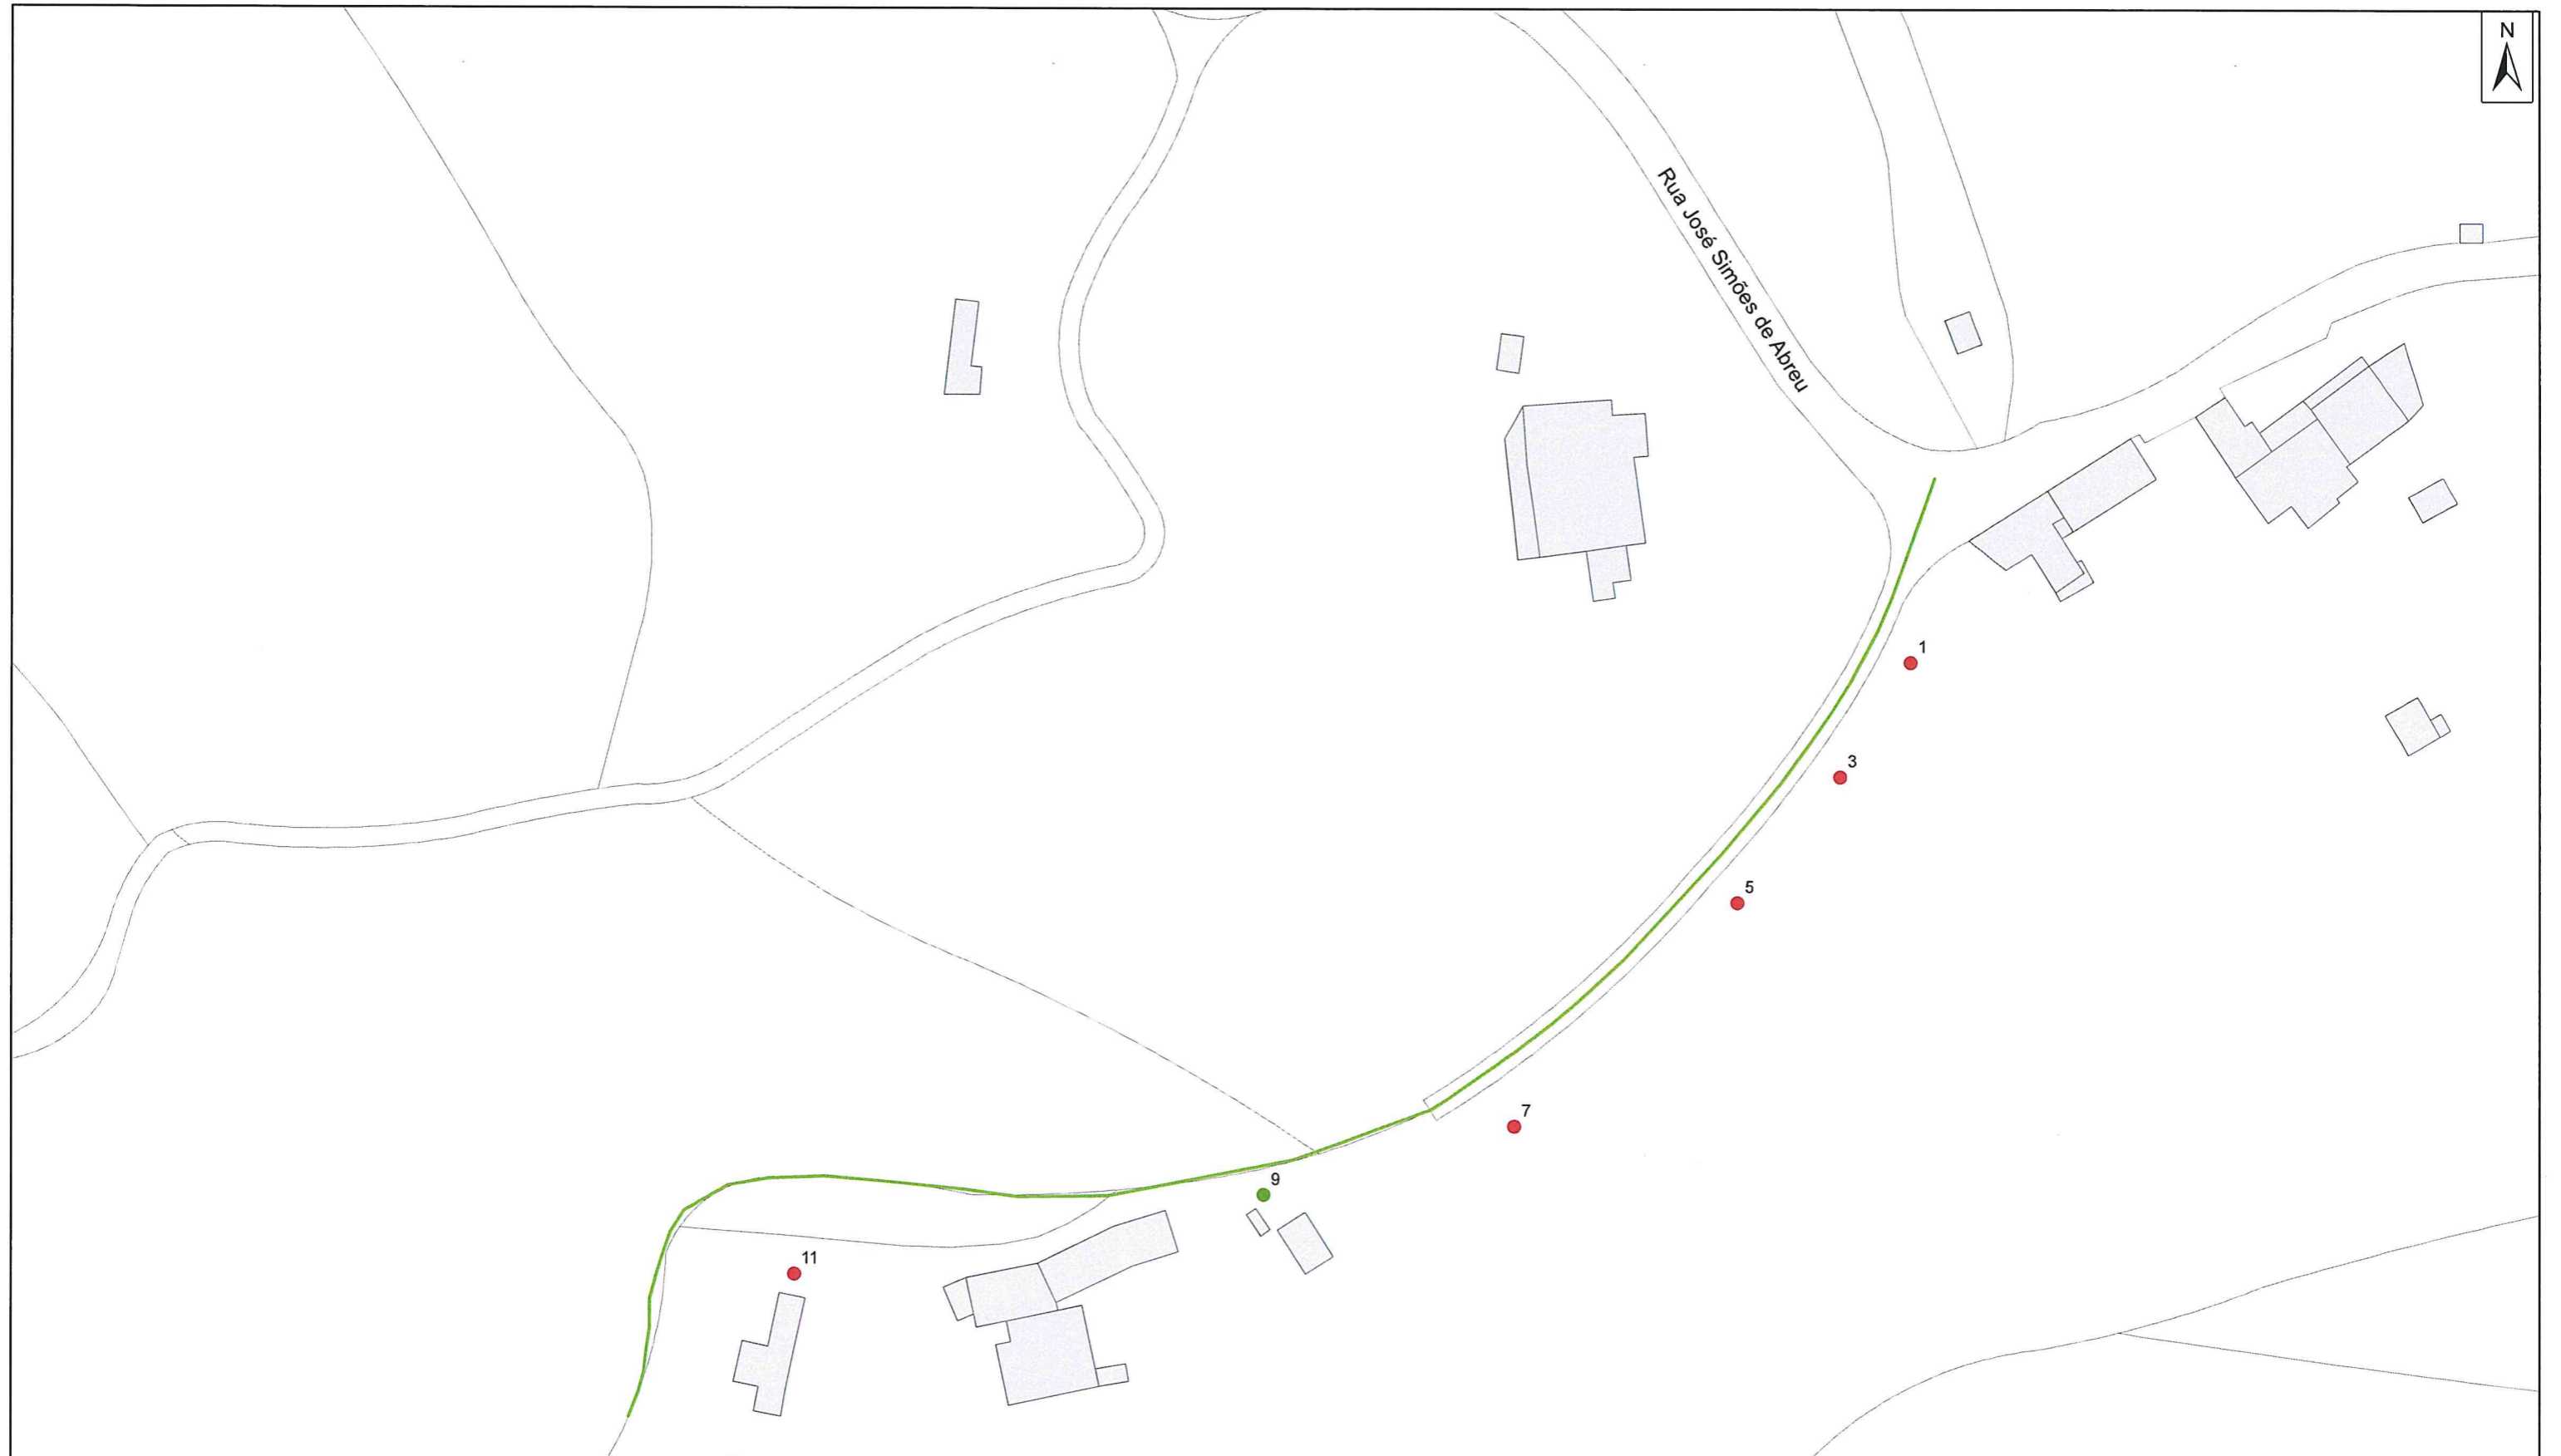

Rua José Simões de Abreu

Anexo
Ponto 482
R.C. 29/11/2023

 <p>FIGUEIRÓ DOS VINHOS</p>	Proposta - Numeração de Polícia - Foz de Alge Caminho da Horta Cimeira		
Desenho: Gabinete de Sig 29.09.2023	Legenda  Caminho da Horta Cimeira Números Necessários  Sim  Não	Intervalo de Números: Pares: 0 Impares: 1 - 11	Nº Necessários: Total: 1 Cartas Necessárias: Total: 1
Sistema de Coordenadas: ETRS_1989_Portugal_TM06 