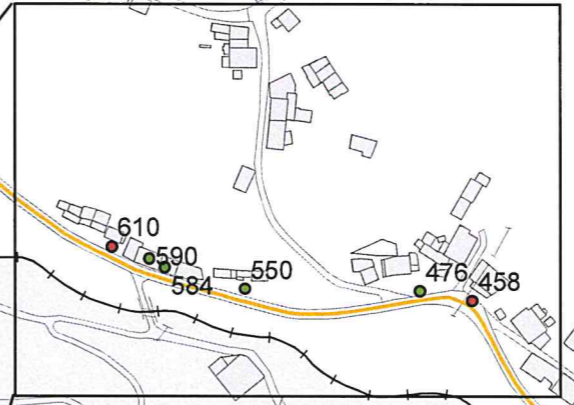

1240

Anexo
 Ponto 4.8.2
 R.C. 29/11/2023

	Proposta - Numeração de Polícia - Ribeira do Brás Estrada do Rio - Ribeira do Brás		
Desenho: Gabinete de Sig 10.10.2023	Legenda Estrada do Rio - Ribeira do Brás Números Necessários ● Sim ● Não	Intervalo de Números: Pares: 76 - 1240 Impares: 149	Nº Necessários: Total: 8 Cartas Necessárias: Total: 8
Sistema de Coordenadas: ETRS_1989_Portugal_TM06 			