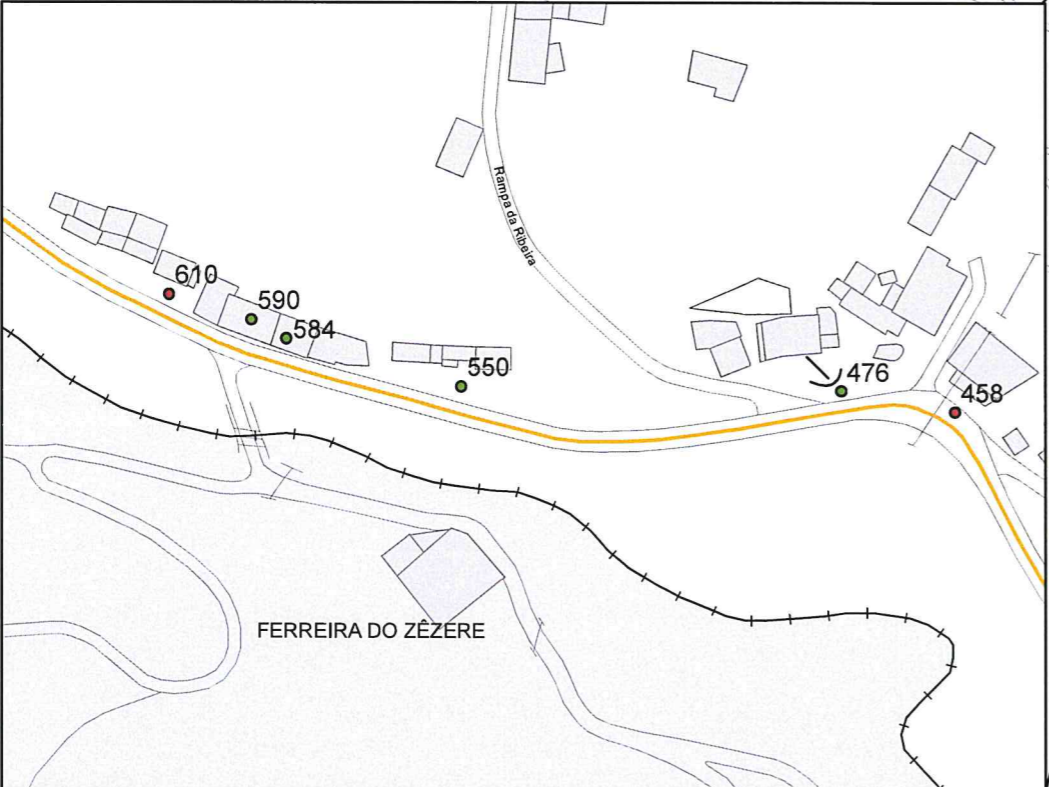

1240

Anexo
 Ponto 4.8.2
 R.C. 29/11/2023

	Proposta - Numeração de Polícia - Ribeira do Brás Estrada do Rio - Ribeira do Brás		
Desenho: Gabinete de Sig 10.10.2023	Legenda Estrada do Rio - Ribeira do Brás Números Necessários ● Sim ● Não	Intervalo de Números: Pares: 76 - 1240 Impares: 149	Nº Necessários: Total: 8 Cartas Necessárias: Total: 8
Sistema de Coordenadas: ETRS_1989_Portugal_TM06 			