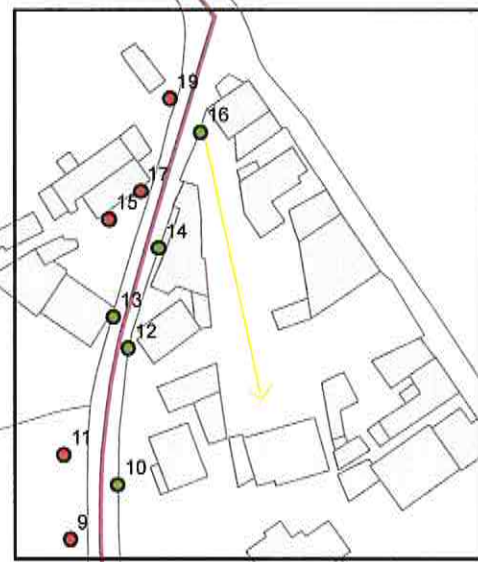

Rua dos Bombeiros Voluntários

 <p>FIGUEIRA DOS VINHOS</p>	<p>Proposta - Numeração de Polícia - Chavelho</p> <p>Rua 24 de Junho</p>		<p>Anexo Ponto <u>4.2</u> R.C. <u>9/3/2022</u></p>
<p>Desenho: Gabinete de Sig 26.01.2022</p>	<p>Legenda</p> <p>— Rua 24 de Junho</p> <p>Números Necessários</p> <ul style="list-style-type: none"> ● Sim ● Não 	<p>Intervalo de Números:</p> <p>Pares: 2 - 18</p> <p>Ímpares: 1 - 19</p>	<p>Nº Necessários:</p> <p>Total: 13</p> <p>Cartas Necessárias:</p> <p>Total: 13</p>
<p>Sistema de Coordenadas: ETRS_1989_Portugal_TM06</p> <p>0 5 10 20 metros</p>			

2 H